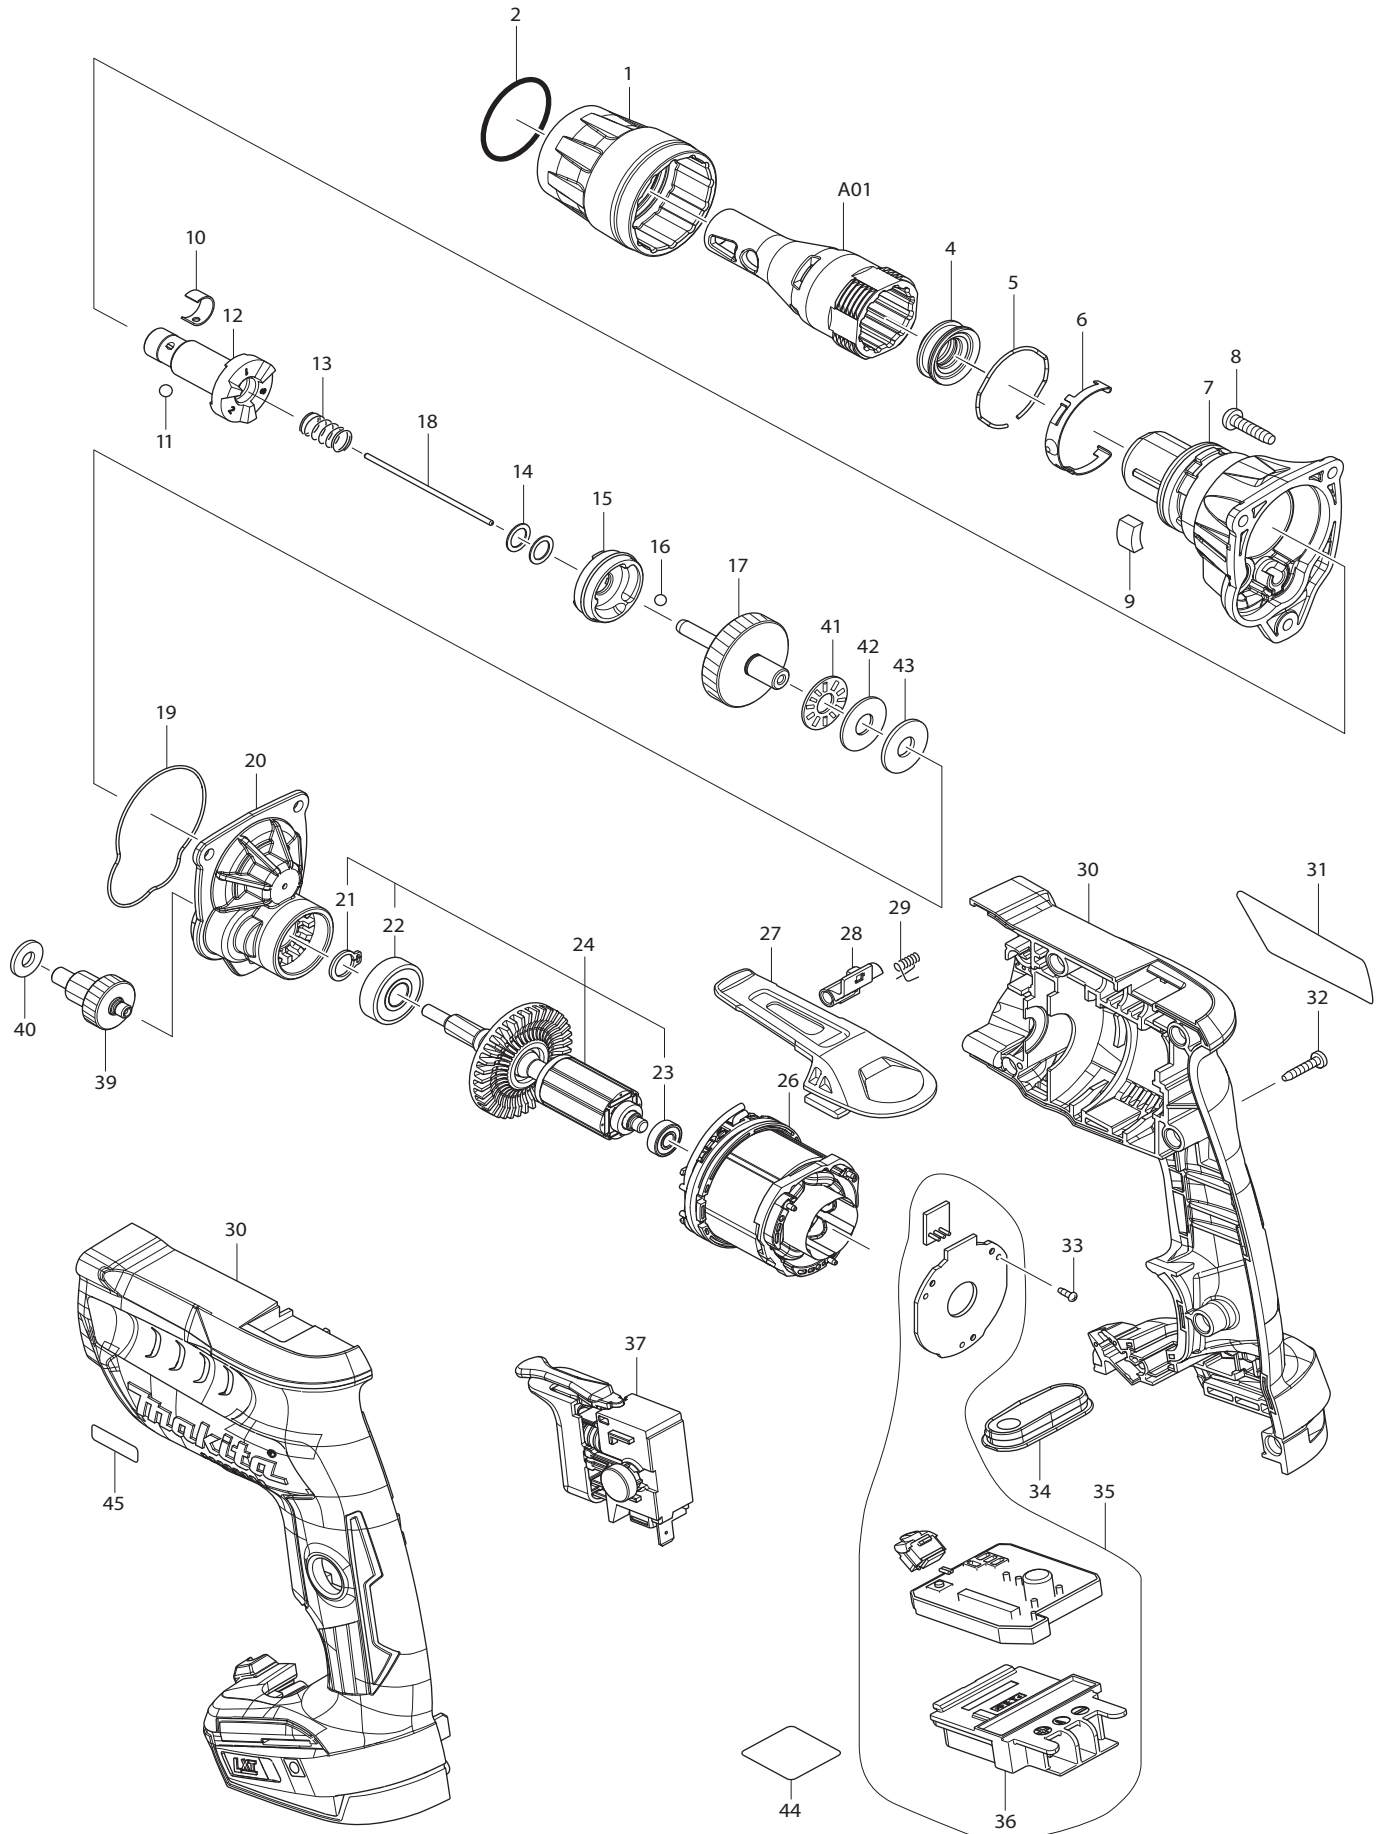

10 - 2016

DFS250Z

18V LXT Brushless Screwdriver

Item No	Type	Sub	Part No	Description	Qty	Unit
001			455591-0	LOCK RING	1	PC.
002			424235-3	SEAL RING 30	1	PC.
004			424665-8	DUST SEAL SLEEVE	1	PC.
005			234348-0	RING SPRING 30	1	PC.
006			232245-4	LEAF SPRING	1	PC.
007			144156-0	GEAR HOUSING COMPLETE	1	PC.
		INC.	213796-6	OIL SEAL 11	1	PC.
008	2		265A48-7	TAPPING SCREW M4X18	3	PC.
009			423413-2	RUBBER PLATE	1	PC.
010			232050-9	LEAF SPRING	1	PC.
011			216001-0	STEEL BALL 3.5	1	PC.
012			144159-4	SPINDLE 125S COMPLETE	1	PC.
013			234121-8	COMPRESSION SPRING 8	1	PC.
014			267202-3	FLAT WASHER 8	2	PC.
015			223181-5	CLUTCH CAM 125S	1	PC.
016			216008-6	STEEL BALL 4	3	PC.
017	2		144703-7	GEAR COMPLETE	1	PC.
018			256342-2	ROD 2	1	PC.
019			424928-2	SEAL RING	1	PC.
020			144161-7	GEAR HOUSING COVER COMPLETE	1	PC.
		INC.	210003-8	BALLBEARING 685ZZ	1	PC.
021			961005-4	RETAINING RING S-9	1	PC.
022			211493-8	BALL BEARING 609DDW	1	PC.
023	2		211157-4	BALL BEARING 695ZZ	1	PC.
024	1		519424-4	ROTOR ASSY	1	PC.
		INC.		Item No. 21-23		
	2		510471-8	ROTOR ASSY	1	PC.
		INC.		Item No. 21-23		
026			629135-4	STATOR	1	PC.
027			162272-6	HOOK	1	PC.
028			142908-3	LEVER COMPLETE	1	PC.
029			233619-2	TORSION SPRING 3	1	PC.
030			183F17-5	HOUSING SET	1	SET
		INC.	263005-3	RUBBER PIN 6	2	PC.
		INC.	252126-6	HEX LOCKING NUT M4-7	2	PC.
031			852V20-0	NAME PLATE F/DFS250	1	PC.
032			266130-9	TAP SCREW BIND PT 3X16	7	PC.
033			266490-9	TAP SCREW PT M2X6	3	PC.
034			144162-5	SWITCH PLATE COMPLETE	1	PC.
035			620616-1	CONTROLLER COMPLETE	1	PC.
		INC.		Item No. 36		
036			643860-3	TERMINAL	1	PC.
037			650733-3	SWITCH C3JW-4B-2L	1	PC.
039			221478-6	GEAR COMPLETE 9-23	1	PC.
040			267100-1	FLAT WASHER 6	1	PC.
041			216415-3	THRUST NEEDLE CAGE 821	1	PC.
042			216212-7	WASHER 821	1	PC.
043			261111-8	URETHANE WASHER 8	1	PC.
044			852V21-8	SERIAL NO. LABEL F/DFS250	1	PC.
045			810W86-2	2500RPM INDICATION LABEL	1	PC.
100			266622-8	+ TRUSS HEAD SCREW M4X12 F/HOOK	1	PC.